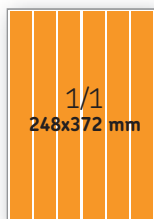

1/4
Stående
122x178 mm

Kvartssida: 7.229:-

1/4
Liggande
248x88 mm

Kvartssida: 7.229:-

1/8
Liggande
122x88 mm

Åttandel: 4.028:-

1/8
Stående
80x133 mm

Åttandel: 4.028:-

Helsida: 20.967:-

Halvsida: 12.646:-

Halvsida: 12.646:-

Kvartssida: 7.229:-

Kvartssida: 7.229:-

Åttodel: 4.028:-

Åttodel: 4.028:-

Sidor med begärd placering: