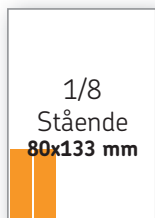

1/4
Stående
122x178 mm

Kvartssida: 7.229:-

1/4
Liggande
248x88 mm

Kvartssida: 7.229:-

1/8
Liggande
122x88 mm

Åttandel: 4.028:-

1/8
Stående
80x133 mm

Åttandel: 4.028:-

Helsida: 20.967:-

Halvsida: 12.646:-

Halvsida: 12.646:-

Kvartssida: 7.229:-

Kvartssida: 7.229:-

Åttodel: 4.028:-

Åttodel: 4.028:-

Sidor med begärd placering:

Framsida: 7.844:-

Baksida: 23.002:-

Uppslag: 37.630:-

Helsida sidan 3: 23.002:-

Fakta om Sommar E18

Etableringsår: 2012

Total upplaga: 51.750

Priserna är inklusive 4-färg, reklamskatt, exklusive moms och gäller för ett införande i Sommar E18.